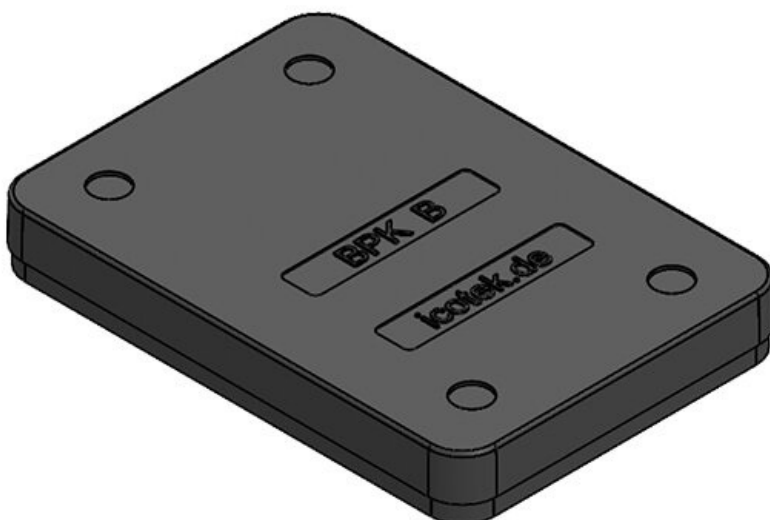

BPK-B

N° de cde	42010	Nombre de	4
EAN	4251269307	trous de vis	
	393	Diamètre trous	5,5 mm
Unité d'emballage	10	de vis	
Longueur	76 mm		
Largeur	53 mm		
Hauteur	10,3 mm		
Découpe	46 × 46 mm