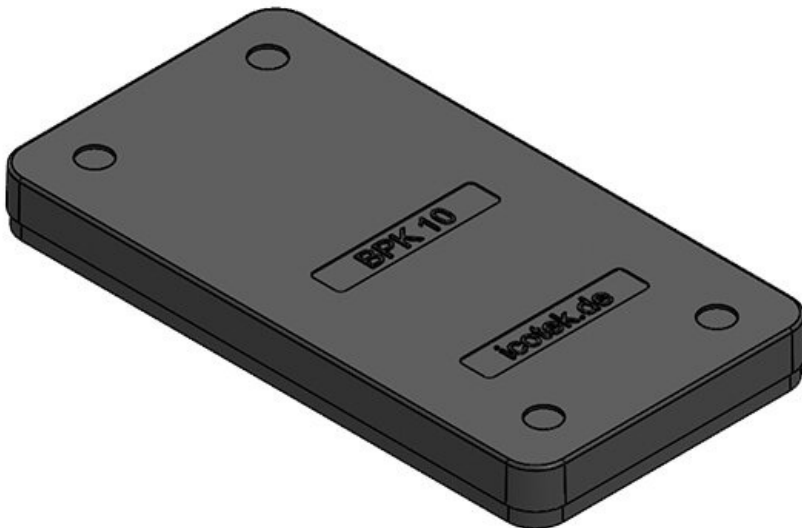

BPK 10

N° de cde	42015	Nombre de	4
EAN	4251269307	trous de vis	
	454	Diamètre trous	5,5 mm
Unité d'emballage	10	de vis	
Longueur	101 mm		
Largeur	53 mm		
Hauteur	10 mm		
Découpe	65 × 36 mm